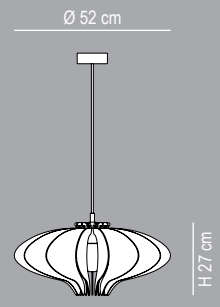

#cigno

CL 1410
Ø 52 H 27 cm

Lampadine/Bulbs:
1 x 70W max - E27 HGS

12 88

CL 1411
Ø 52 H 27 cm

Lampadine/Bulbs:
1 x 70W max - E27 HGS

06