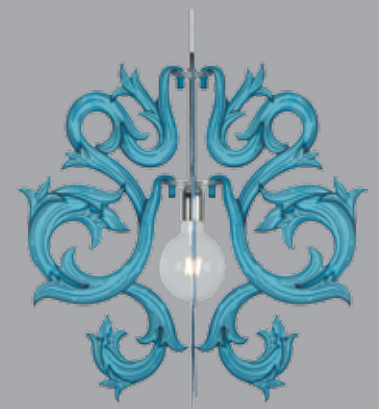

61 grafica blu
61 blue graphic

CL 1418
L/W 27 P/D 21 H 35 cm

Lampadine/Bulbs:
1 x 9W max - GX53 - 1FB
1 x 7W max - GX53 - 1LED

14 20 21 41 49 51 61