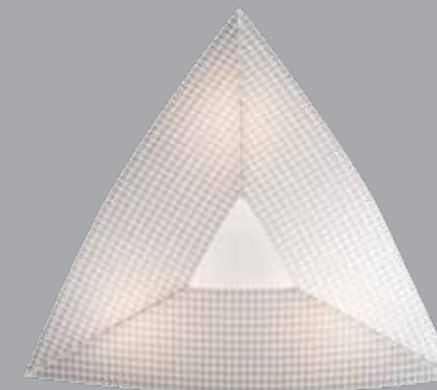

29 righe nero  
29 black stripes

93 macchie nero  
93 black spots

20 verde  
20 green

48 rosa  
48 pink

91 grigio  
91 grey

96 quadri grigio  
96 grey checks

Lampada da tavolo realizzata in materiale acrilico. Disponibile nei colori: trasparente, verde, rosso, blu e fumè.