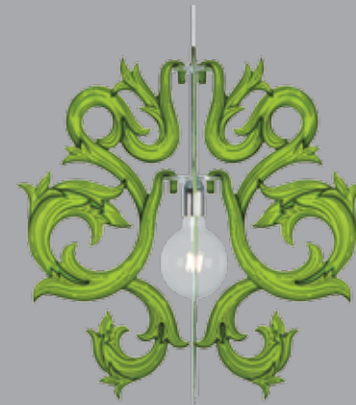

CL 1419  
 Ø 37 H 68 cm

Lampadine/Bulbs:  
 1 x 70W max - E27 HGS

CL 1419  
 Ø 37 H 68 cm

Lampadine/Bulbs:  
 1 x 70W max - E27 HGS

CL 1416  
Ø 67 H 63 cm

Lampadine/Bulbs:  
1 x 70 W max - E27 HGS

14 20 21 41 49 51 61