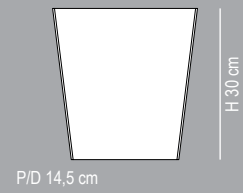

Lampadine/Bulbs:  
1 x 42W max - E27 HGS

CL 821  
Ø 42 H 183 cm

Lampadine/Bulbs:  
1 x 70W max - E27 HGS

Ø 30 cm - Ø 42 cm

CL 813  
Ø 30 H 27 cm

Lampadine/Bulbs:  
1 x 70W max - E27 HGS

CL 814  
Ø 42 H 36 cm

Lampadine/Bulbs:  
1 x 70W max - E27 HGS

CL 815  
Ø 66 H 53 cm

Lampadine/Bulbs:  
3 x 53W max - E27 HGS

10 bianco  
10 white

Ø 25 cm

CL 816  
Ø 25 H 60 cm

Lampadine/Bulbs:  
1 x 70W max - E27 HGS

L/W 29 cm