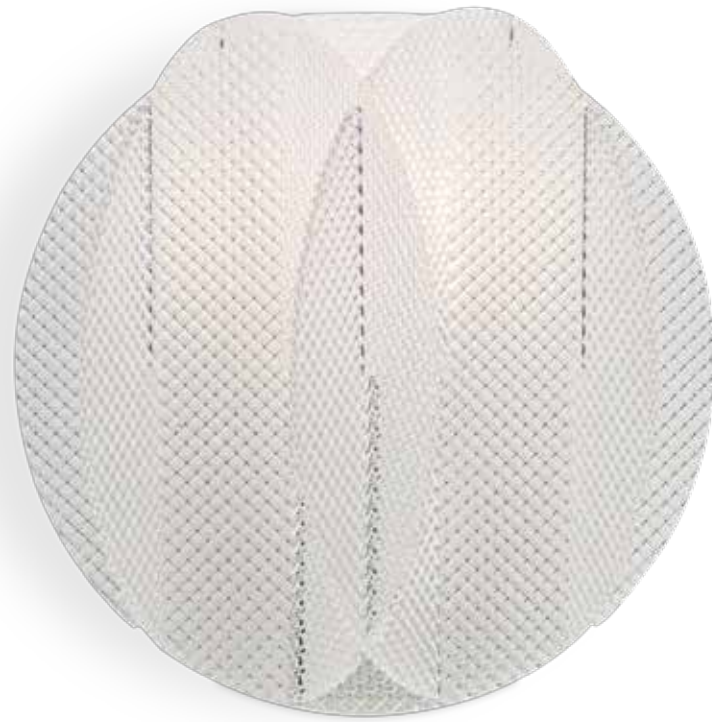

## allegretta

*«Il sole è nuovo ogni giorno.»*

*«The sun is new each day.»*

*(Heraclitus)*

CL 1400  
Ø 40 cm

Lampadine/Bulbs:  
1 x 70 W max - E27 HGS

CL 1402  
Ø 22 cm

Lampadine/Bulbs:  
1 x 15 W max - E14 FBT

CL 1404  
Ø 22 cm

Lampadine/Bulbs:  
2 x 15 W max - E14 FBT

CL 1406  
L/W 24 P/D 17 H 24 cm

Lampadine/Bulbs:  
1 x 15 W max - E14 FBT

CL 1408  
Ø 22 cm

Lampadine/Bulbs:  
1 x 15 W max - E14 FBT