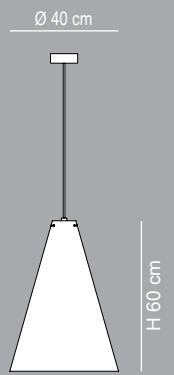

11 20 51 61 91

1.6 M

Ø 20 cm

H 21 cm

CL 552  
Ø 20 H 21 cm

Lampadine/Bulbs:  
2 x 1 x 70W max - E27 HGS

11 20 51 61 91

1.6 M 1.6 M

Ø 20 cm

H 21 cm

CL 553  
Ø 20 H 21 cm

Lampadine/Bulbs:  
3 x 1 x 70W max - E27 HGS

11 20 51 61 91

1.6 M 1.6 M

11 trasparente  
11 transparent

20 verde  
20 green

# #pinocchia

CL 372  
Ø 40 H 60 cm

Lampadine/Bulbs:  
1 x 70W max - E27 HGS

21 51 61 91

15 bianco perla  
15 pearl white

21 decoro righe giallo  
21 yellow lines decoration

51 decoro righe rosso  
51 red lines decoration