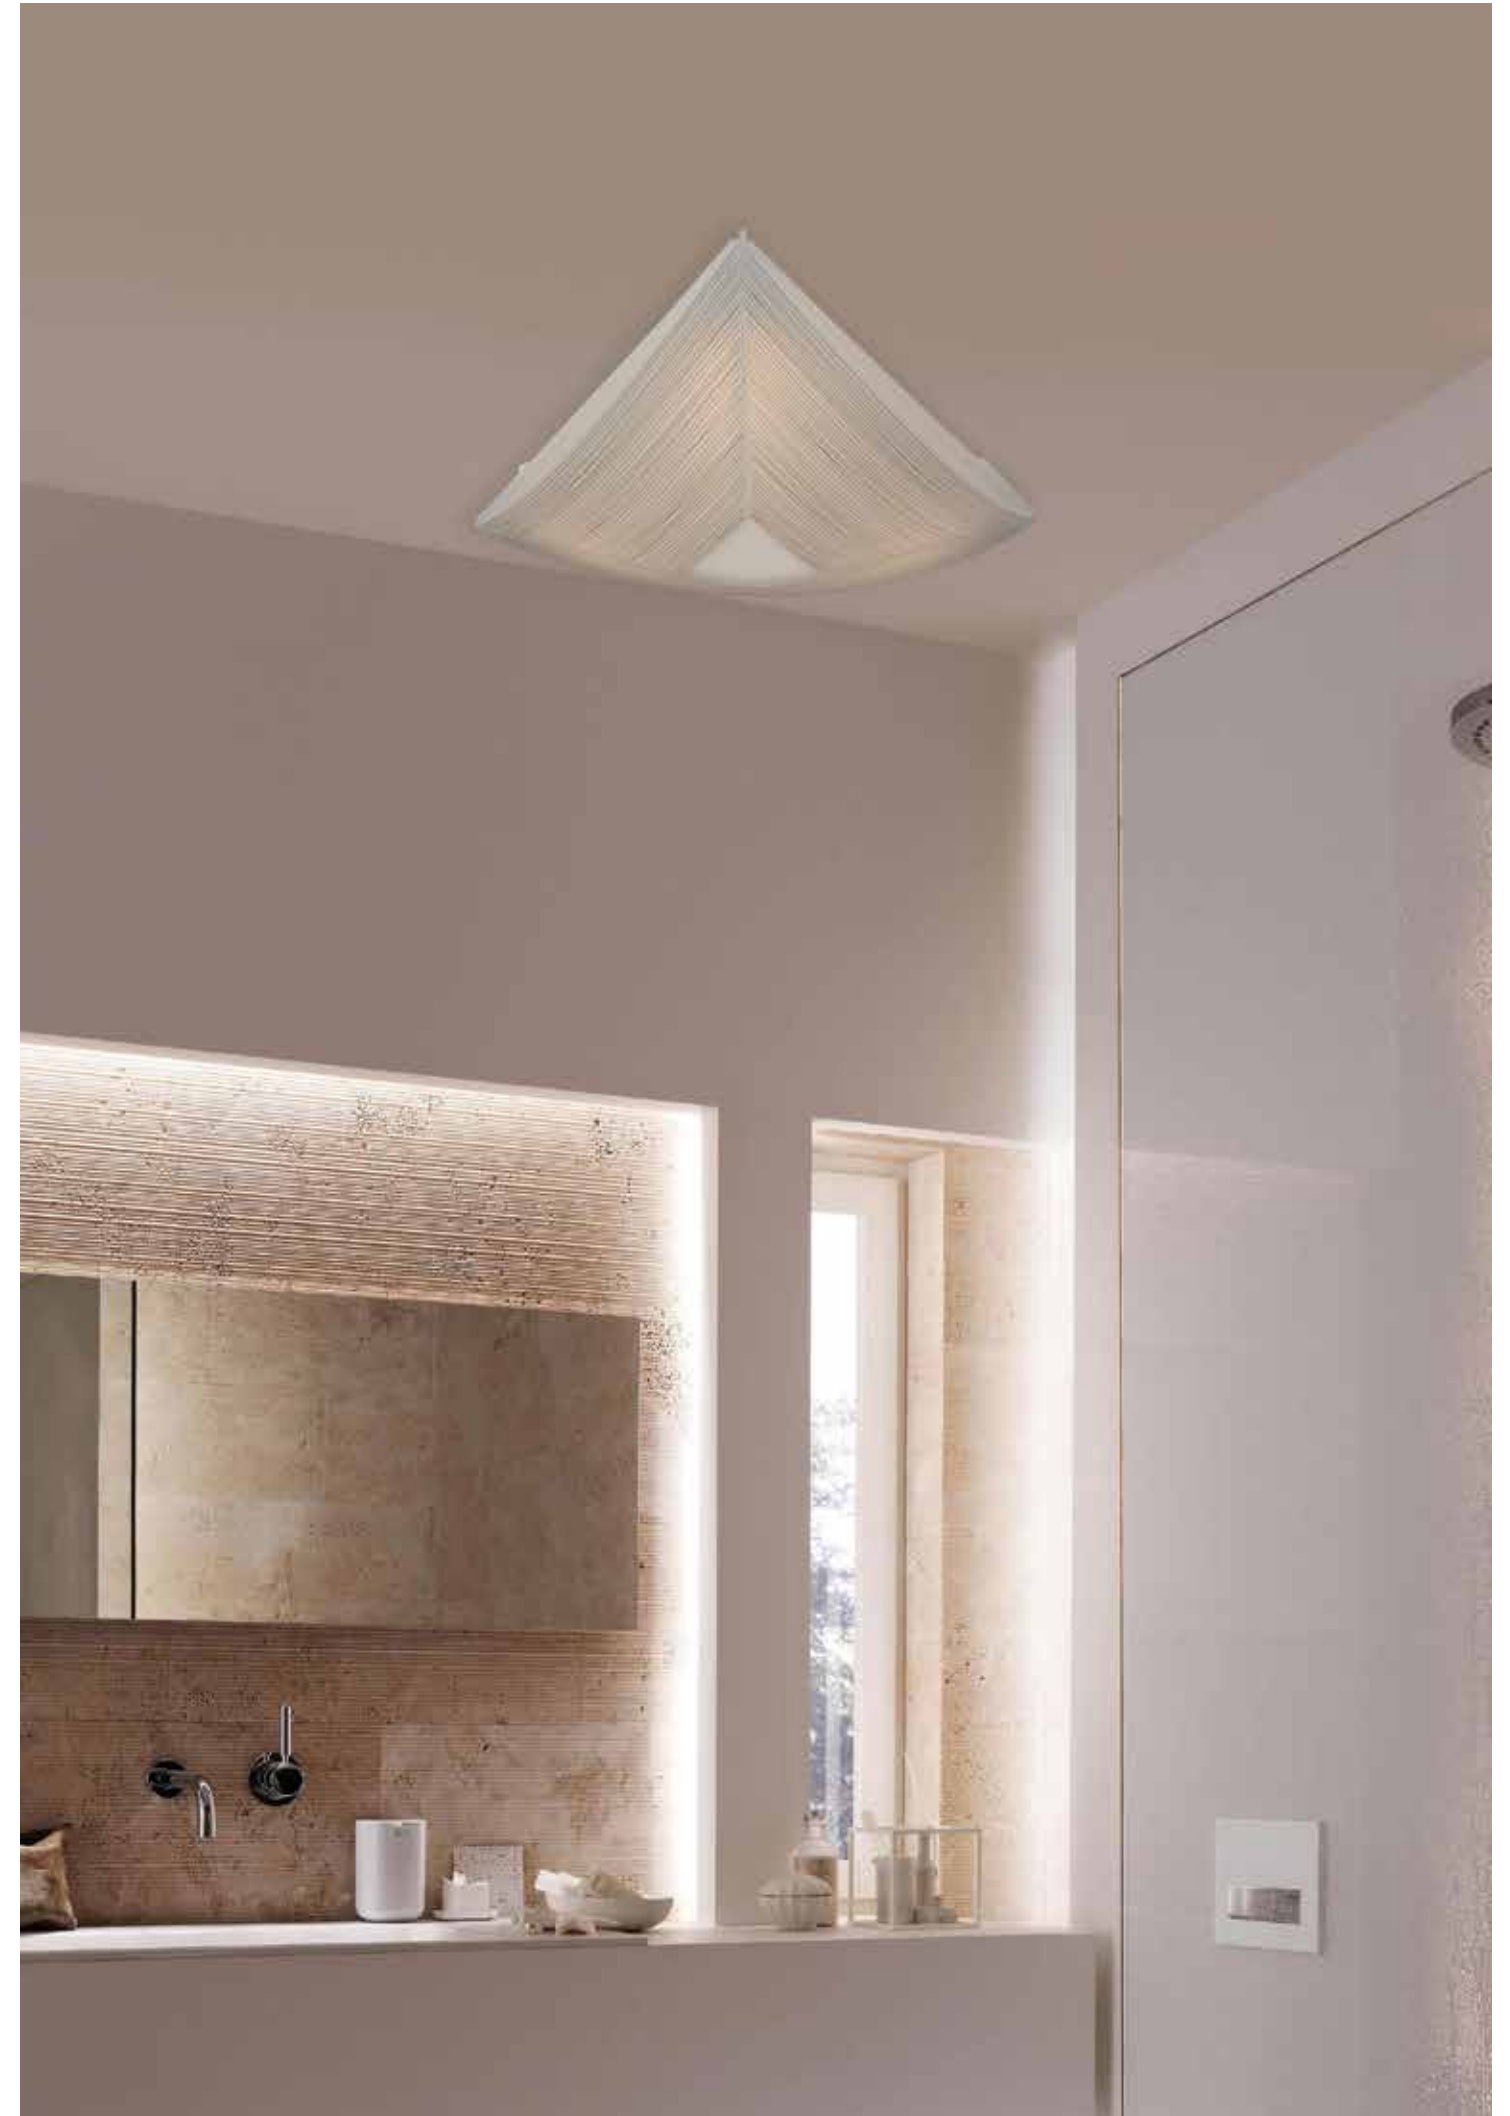

## bolina

*«A quale età si osserva meglio la luce?»*

*«At what age is best seen the light?»*

*(Marco Ercolani)*

CL 1415  
L/W 58 P/D 58 H 18 cm

Lampadine/Bulbs:  
3 x 9W GX53 - 1

CL 1415  
L/W 58 P/D 58 H 18 cm