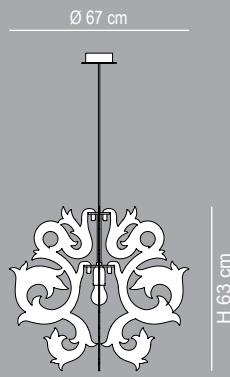

CL 1417  
Ø 60 H 9,5 cm

Lampadine/Bulbs:  
3 x GX53 - 1 HGS

CL 1417  
 Ø 60 H 9,5 cm

Lampadine/Bulbs:  
 3 x 9W GX53 - 1

CL 1418  
 L/W 27 P/D 21 H 35 cm  
 Lampadine/Bulbs:  
 1 x 9W max - GX53 - 1FB  
 1 x 7W max - GX53 - 1LED

CL 1419  
 Ø 37 H 68 cm

Lampadine/Bulbs:  
 1 x 70W max - E27 HGS

CL 1419  
 Ø 37 H 68 cm

Lampadine/Bulbs:  
 1 x 70W max - E27 HGS

CL 1416  
Ø 67 H 63 cm

Lampadine/Bulbs:  
1 x 70 W max - E27 HGS

14 20 21 41 49 51 61

20 grafica verde  
20 green graphic

21 grafica gialla  
21 yellow graphic

41 grafica arancione  
41 orange graphic

CL 1417  
Ø 60 H 9,5 cm

Lampadine/Bulbs:  
3 x 9W GX53 - 1

14 20 21 41 49 51 61

49 grafica fucsia  
49 violet graphic

CL 1419  
Ø 37 H 68 cm

Lampadine/Bulbs:  
1 x 70W max - E27 HGS

14 20 21 41 49 51 61

CL 1420  
Ø 25 H 45 cm

Lampadine/Bulbs:  
1 x 15W max - E14 FBT

14 20 21 41 49 51 61

CL 1421  
Ø 16 H 28 cm

Lampadine/Bulbs:  
1 x 15W max - E14 FBT