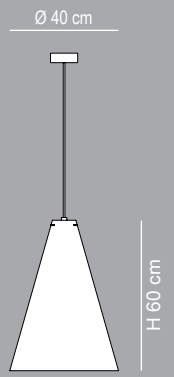

11 20 51 61 91

1.6 M

Ø 20 cm

H 21 cm

CL 552  
Ø 20 H 21 cm

Lampadine/Bulbs:  
2 x 1 x 70W max - E27 HGS

11 20 51 61 91

1.6 M 1.6 M

Ø 20 cm

H 21 cm

CL 553  
Ø 20 H 21 cm

Lampadine/Bulbs:  
3 x 1 x 70W max - E27 HGS

11 20 51 61 91

1.6 M 1.6 M

11 trasparente  
11 transparent

20 verde  
20 green

# #pinocchia

CL 372  
Ø 40 H 60 cm

Lampadine/Bulbs:  
1 x 70W max - E27 HGS

21 51 61 91

15 bianco perla  
15 pearl white

21 decoro righe giallo  
21 yellow lines decoration

51 decoro righe rosso  
51 red lines decoration