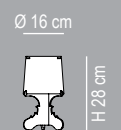

CL 1419  
 Ø 37 H 68 cm

Lampadine/Bulbs:  
 1 x 70W max - E27 HGS

CL 1419  
 Ø 37 H 68 cm

Lampadine/Bulbs:  
 1 x 70W max - E27 HGS

CL 1416  
Ø 67 H 63 cm

Lampadine/Bulbs:  
1 x 70 W max - E27 HGS

14 20 21 41 49 51 61

51 grafica rossa  
51 red graphic

61 grafica blu  
61 blue graphic

CL 1418  
L/W 27 P/D 21 H 35 cm

Lampadine/Bulbs:  
1 x 9W max - GX53 - 1FB  
1 x 7W max - GX53 - 1LED

14 20 21 41 49 51 61

14 bianco matt • Natural opal  
14 matt white

CL 1419  
Ø 37 H 68 cm

Lampadine/Bulbs:  
1 x 70W max - E27 HGS

14 20 21 41 49 51 61

CL 1420  
Ø 25 H 45 cm

Lampadine/Bulbs:  
1 x 15W max - E14 FBT

14 20 21 41 49 51 61

CL 1421  
Ø 16 H 28 cm

Lampadine/Bulbs:  
1 x 15W max - E14 FBT

LW 24 cm

P/D 17 cm

CL 1406  
L/W 24 P/D 17 H 24 cm

Lampadine/Bulbs:  
1 x 15 W max - E14 FBT

12 88

CL 1407  
L/W 24 P/D 17 H 24 cm

Lampadine/Bulbs:  
1 x 15 W max - E14 FBT

06