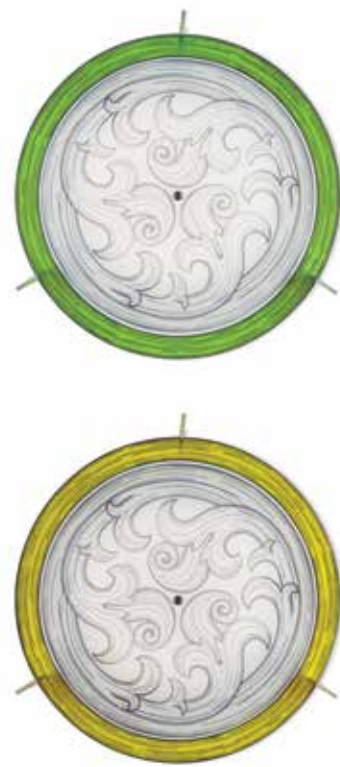

CL 1417
Ø 60 H 9,5 cm

Lampadine/Bulbs:
3 x 9W GX53 - 1

CL 1418
L/W 27 P/D 21 H 35 cm
Lampadine/Bulbs:
1 x 9W max - GX53 - 1FB
1 x 7W max - GX53 - 1LED