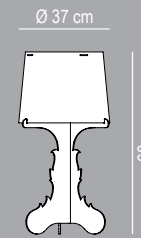

CL 1417  
Ø 60 H 9,5 cm

Lampadine/Bulbs:  
3 x GX53 - 1 HGS

CL 1417  
 Ø 60 H 9,5 cm

Lampadine/Bulbs:  
 3 x 9W GX53 - 1

CL 1418  
 L/W 27 P/D 21 H 35 cm  
 Lampadine/Bulbs:  
 1 x 9W max - GX53 - 1FB  
 1 x 7W max - GX53 - 1LED

CL 1419  
 Ø 37 H 68 cm

Lampadine/Bulbs:  
 1 x 70W max - E27 HGS

CL 1419  
 Ø 37 H 68 cm

Lampadine/Bulbs:  
 1 x 70W max - E27 HGS

CL 1416  
Ø 67 H 63 cm

Lampadine/Bulbs:  
1 x 70 W max - E27 HGS

14 20 21 41 49 51 61

51 grafica rossa  
51 red graphic

61 grafica blu  
61 blue graphic

CL 1418  
L/W 27 P/D 21 H 35 cm

Lampadine/Bulbs:  
1 x 9W max - GX53 - 1FB  
1 x 7W max - GX53 - 1LED

14 20 21 41 49 51 61

14 bianco matt • Natural opal  
14 matt white

CL 1419  
Ø 37 H 68 cm

Lampadine/Bulbs:  
1 x 70W max - E27 HGS

14 20 21 41 49 51 61

CL 1420  
Ø 25 H 45 cm

Lampadine/Bulbs:  
1 x 15W max - E14 FBT

14 20 21 41 49 51 61

CL 1421  
Ø 16 H 28 cm

Lampadine/Bulbs:  
1 x 15W max - E14 FBT