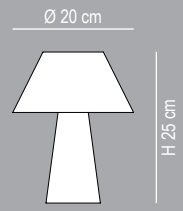

*(Charles Simic)*

CL 550  
Ø 20 H 25 cm  
Lampadine/Bulbs:  
1 x 5W LED G9

CL 550  
Ø 20 H 25 cm

Lampadine/Bulbs:  
1 x 5W LED G9

11 trasparente  
11 transparent

20 verde  
20 green

51 rosso  
51 red

61 blu  
61 blue