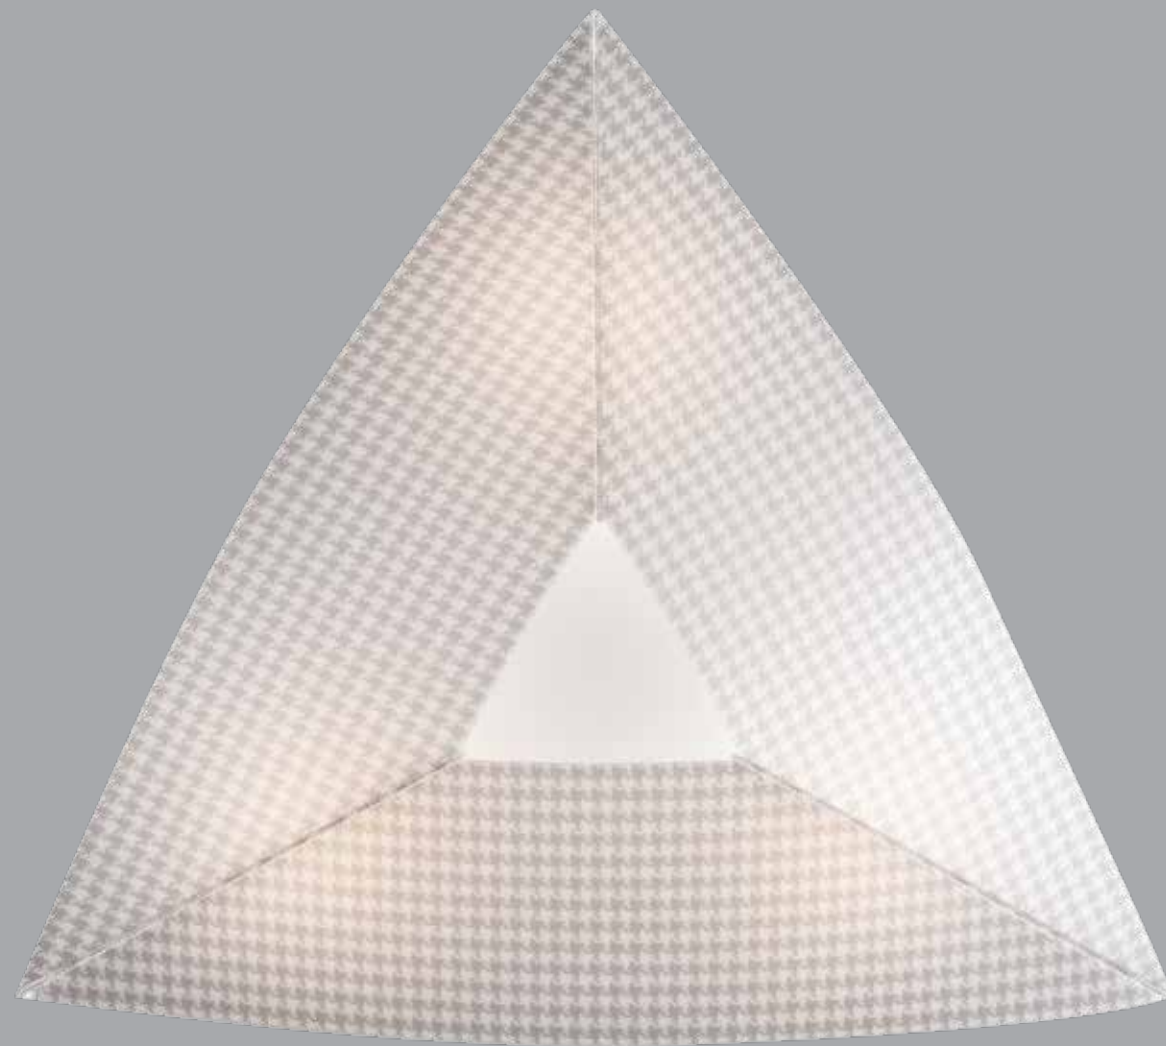

20 verde
20 green