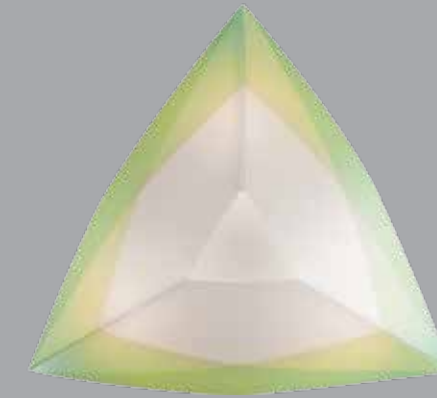

20 verde
20 green