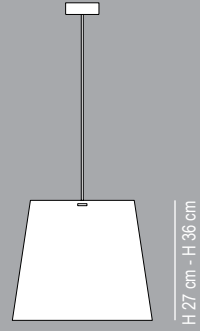

*(Chinese proverb)*

CL 819 Ø 18 H 25 cm

Lampadine/Bulbs:  
1 x 15W max - E14 FBT

CL 820 Ø 30 H 58 cm

Lampadine/Bulbs:  
1 x 70W max - E27 HGS

CL 816  
Ø 25 H 60 cm

Lampadine/Bulbs:  
1 x 70W max - E27 HGS

CL 818  
Ø 18 H 32 cm  
Base in metacrilato trasparente  
Base in transparent methacrylate

Lampadine/Bulbs:  
1 x 42W max - E27 HGS

CL 821  
Ø 42 H 183 cm

Lampadine/Bulbs:  
1 x 70W max - E27 HGS

Ø 30 cm - Ø 42 cm

CL 813  
Ø 30 H 27 cm

Lampadine/Bulbs:  
1 x 70W max - E27 HGS

CL 814  
Ø 42 H 36 cm

Lampadine/Bulbs:  
1 x 70W max - E27 HGS

CL 815  
Ø 66 H 53 cm

Lampadine/Bulbs:  
3 x 53W max - E27 HGS

10 bianco  
10 white

Ø 25 cm

CL 816  
Ø 25 H 60 cm

Lampadine/Bulbs:  
1 x 70W max - E27 HGS

L/W 29 cm