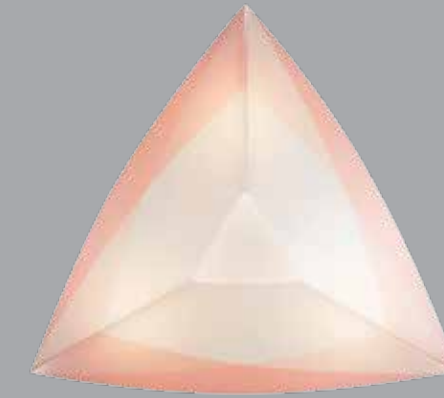

48 rosa
48 pink