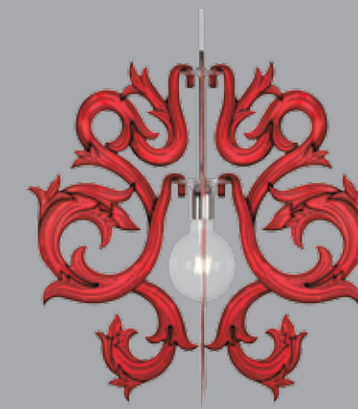

20 grafica verde  
20 green graphic

21 grafica gialla  
21 yellow graphic

41 grafica arancione  
41 orange graphic

CL 1417  
Ø 60 H 9,5 cm

Lampadine/Bulbs:  
3 x 9W GX53 - 1

14 20 21 41 49 51 61

49 grafica fucsia  
49 violet graphic