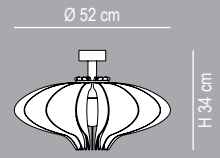

CL 1410  
Ø 52 H 27 cm

Lampadine/Bulbs:  
1 x 70 W max - E27 HGS

# #cigno

CL 1410  
Ø 52 H 27 cm

Lampadine/Bulbs:  
1 x 70W max - E27 HGS

12 88

CL 1411  
Ø 52 H 27 cm

Lampadine/Bulbs:  
1 x 70W max - E27 HGS

06

CL 1412  
Ø 52 H 34 cm

Lampadine/Bulbs:  
1 x 70W max - E27 HGS

12 88

CL 1413  
Ø 52 H 34 cm

Lampadine/Bulbs:  
1 x 70W max - E27 HGS

06

06 e-flash

12 bianco satinato  
12 opaline white

88 spectrall