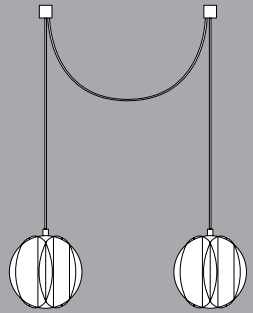

# #allegretta

Ø 22 • 40 cm

CL 1400  
Ø 40 cm

Lampadine/Bulbs:  
1 x 70 W max - E27 HGS

12 88

CL 1401  
Ø 40 cm

Lampadine/Bulbs:  
1 x 70 W max - E27 HGS

06

CL 1402  
Ø 22 cm

Lampadine/Bulbs:  
1 x 15 W max - E14 FBT

12 88

CL 1403  
Ø 22 cm

Lampadine/Bulbs:  
1 x 15 W max - E14 FBT

06

06 e-flash

12 bianco satinato  
12 opaline white

88 spectrall

LW 22 cm

CL 1404  
Ø 22 cm

Lampadine/Bulbs:  
2 x 15 W max - E14 FBT

12 88

CL 1405  
Ø 22 cm

Lampadine/Bulbs:  
2 x 15 W max - E14 FBT

06

LW 24 cm

P/D 17 cm

CL 1406  
L/W 24 P/D 17 H 24 cm

Lampadine/Bulbs:  
1 x 15 W max - E14 FBT

12 88

CL 1407  
L/W 24 P/D 17 H 24 cm

Lampadine/Bulbs:  
1 x 15 W max - E14 FBT

06