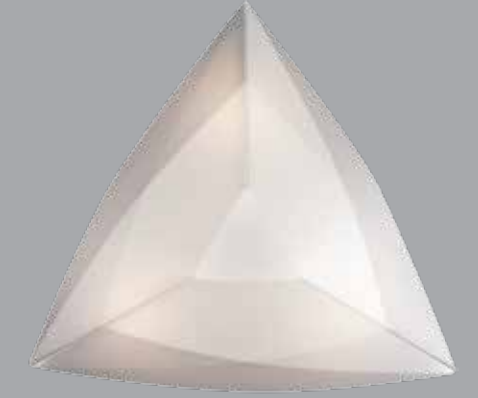

29 righe nero  
29 black stripes

93 macchie nero  
93 black spots

20 verde  
20 green

48 rosa  
48 pink

91 grigio  
91 grey

96 quadri grigio  
96 grey checks

Lampada da tavolo realizzata in materiale acrilico. Disponibile nei colori: trasparente, verde, rosso, blu e fumè.