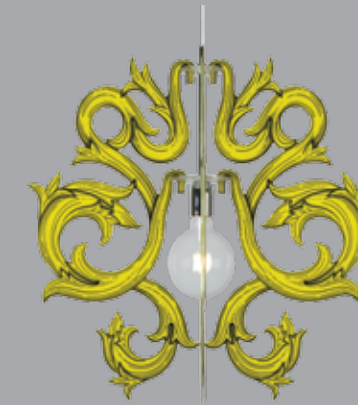

21 grafica gialla
21 yellow graphic