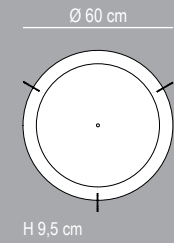

CL 1417
Ø 60 H 9,5 cm

Lampadine/Bulbs:
3 x 9W GX53 - 1

14 20 21 41 49 51 61