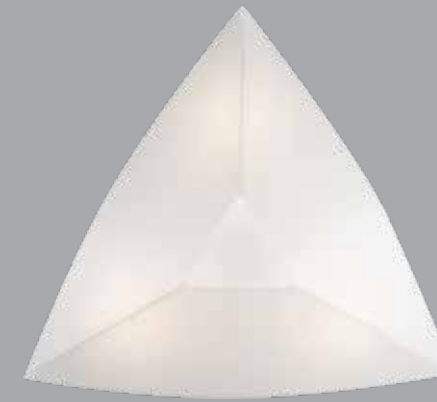

# #bolina

CL 1414  
L/W 58 P/D 58 H 18 cm

Lampadine/Bulbs:  
3 x 9W GX53 - 1

15

CL 1415  
L/W 58 P/D 58 H 18 cm

Lampadine/Bulbs:  
3 x 9W GX53 - 1

20 29 48 91 93 96

15 bianco perla  
15 pearl white