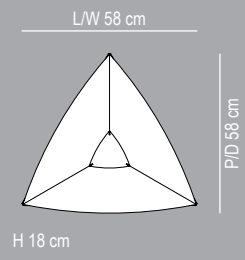

#bolina

CL 1414
L/W 58 P/D 58 H 18 cm

Lampadine/Bulbs:
3 x 9W GX53 - 1

15

CL 1415
L/W 58 P/D 58 H 18 cm

Lampadine/Bulbs:
3 x 9W GX53 - 1

20 29 48 91 93 96